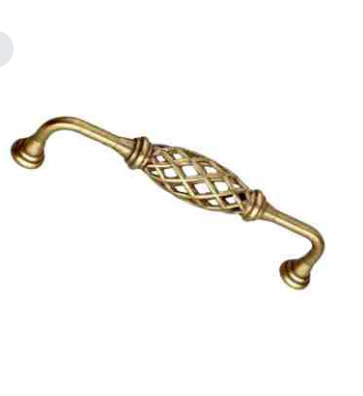

Ручка-скоба "Раша Мозаика" FS1675-96 мм
(бронза)

ЦБ 055013

Тип: скоба
Цвет: бронза

Страна	Китай
Бренд	-
Основной материал	металл
Вставка	нет
Межцентровое расстояние, мм	96
Габаритные размеры: d, мм	-
Предназначение	лицевая фурнитура
Количество в упаковке, шт	40
Крепеж в комплекте	винты